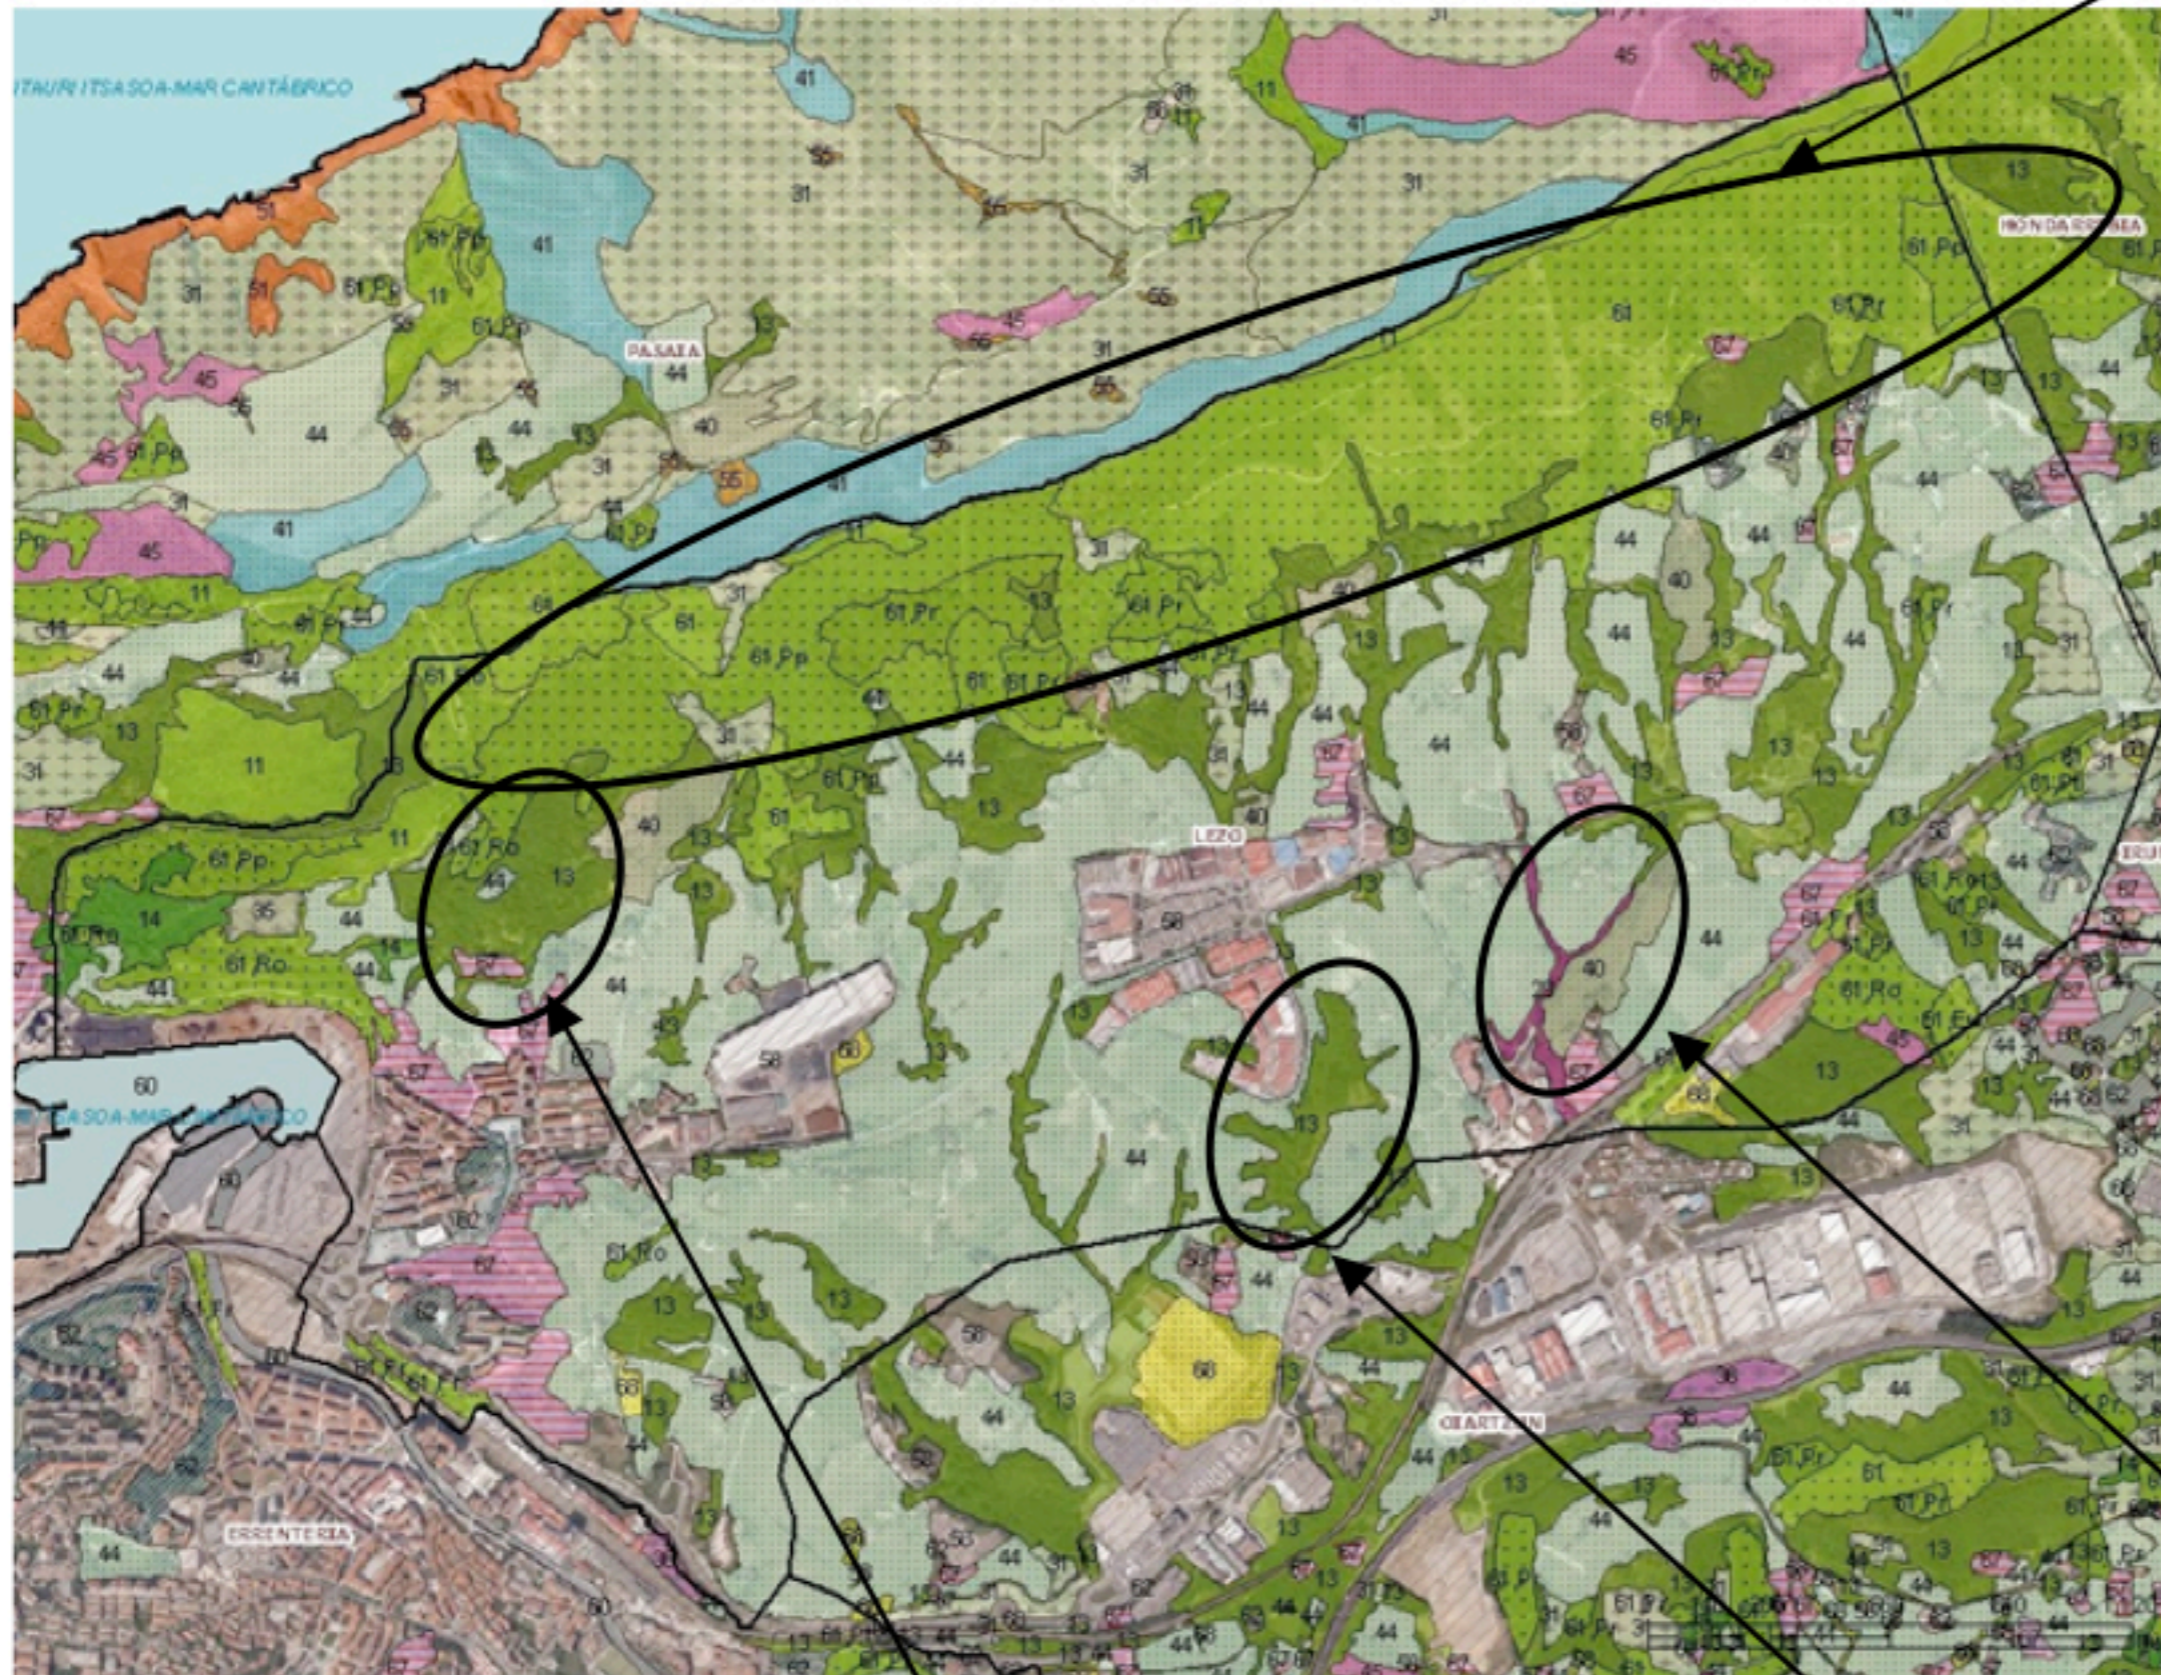

Vegetación del municipio de Lezo

Monte Jaizkibel

- 11. Marojal
- 13. Robledal acidófilo y robledal-bosque mixto atlántico
- 14. Fase juvenil o degradada de la unidad anterior
- 23. Aliseda cantábrica
- 31. Brezal-argomal-helechal atlántico
- 35. Espinar o zarzal
- 40. Lastonar y otros pastos mesófilos
- 44. Prados y cultivos atlánticos
- 58. Vegetación ruderal-nitrófila
- 60. Zonas sin vegetación
- 61. Plantaciones forestales
- 62. Parques urbanos y jardines
- 67. Huertas y frutales
- 68. Otros tipos no presentes en el mapa de vegetación actual editado en 1992

Pastos y alisar de Gaintzurizketa

Bosque de Buztinzulo

Bosque de Bakarraiztegi